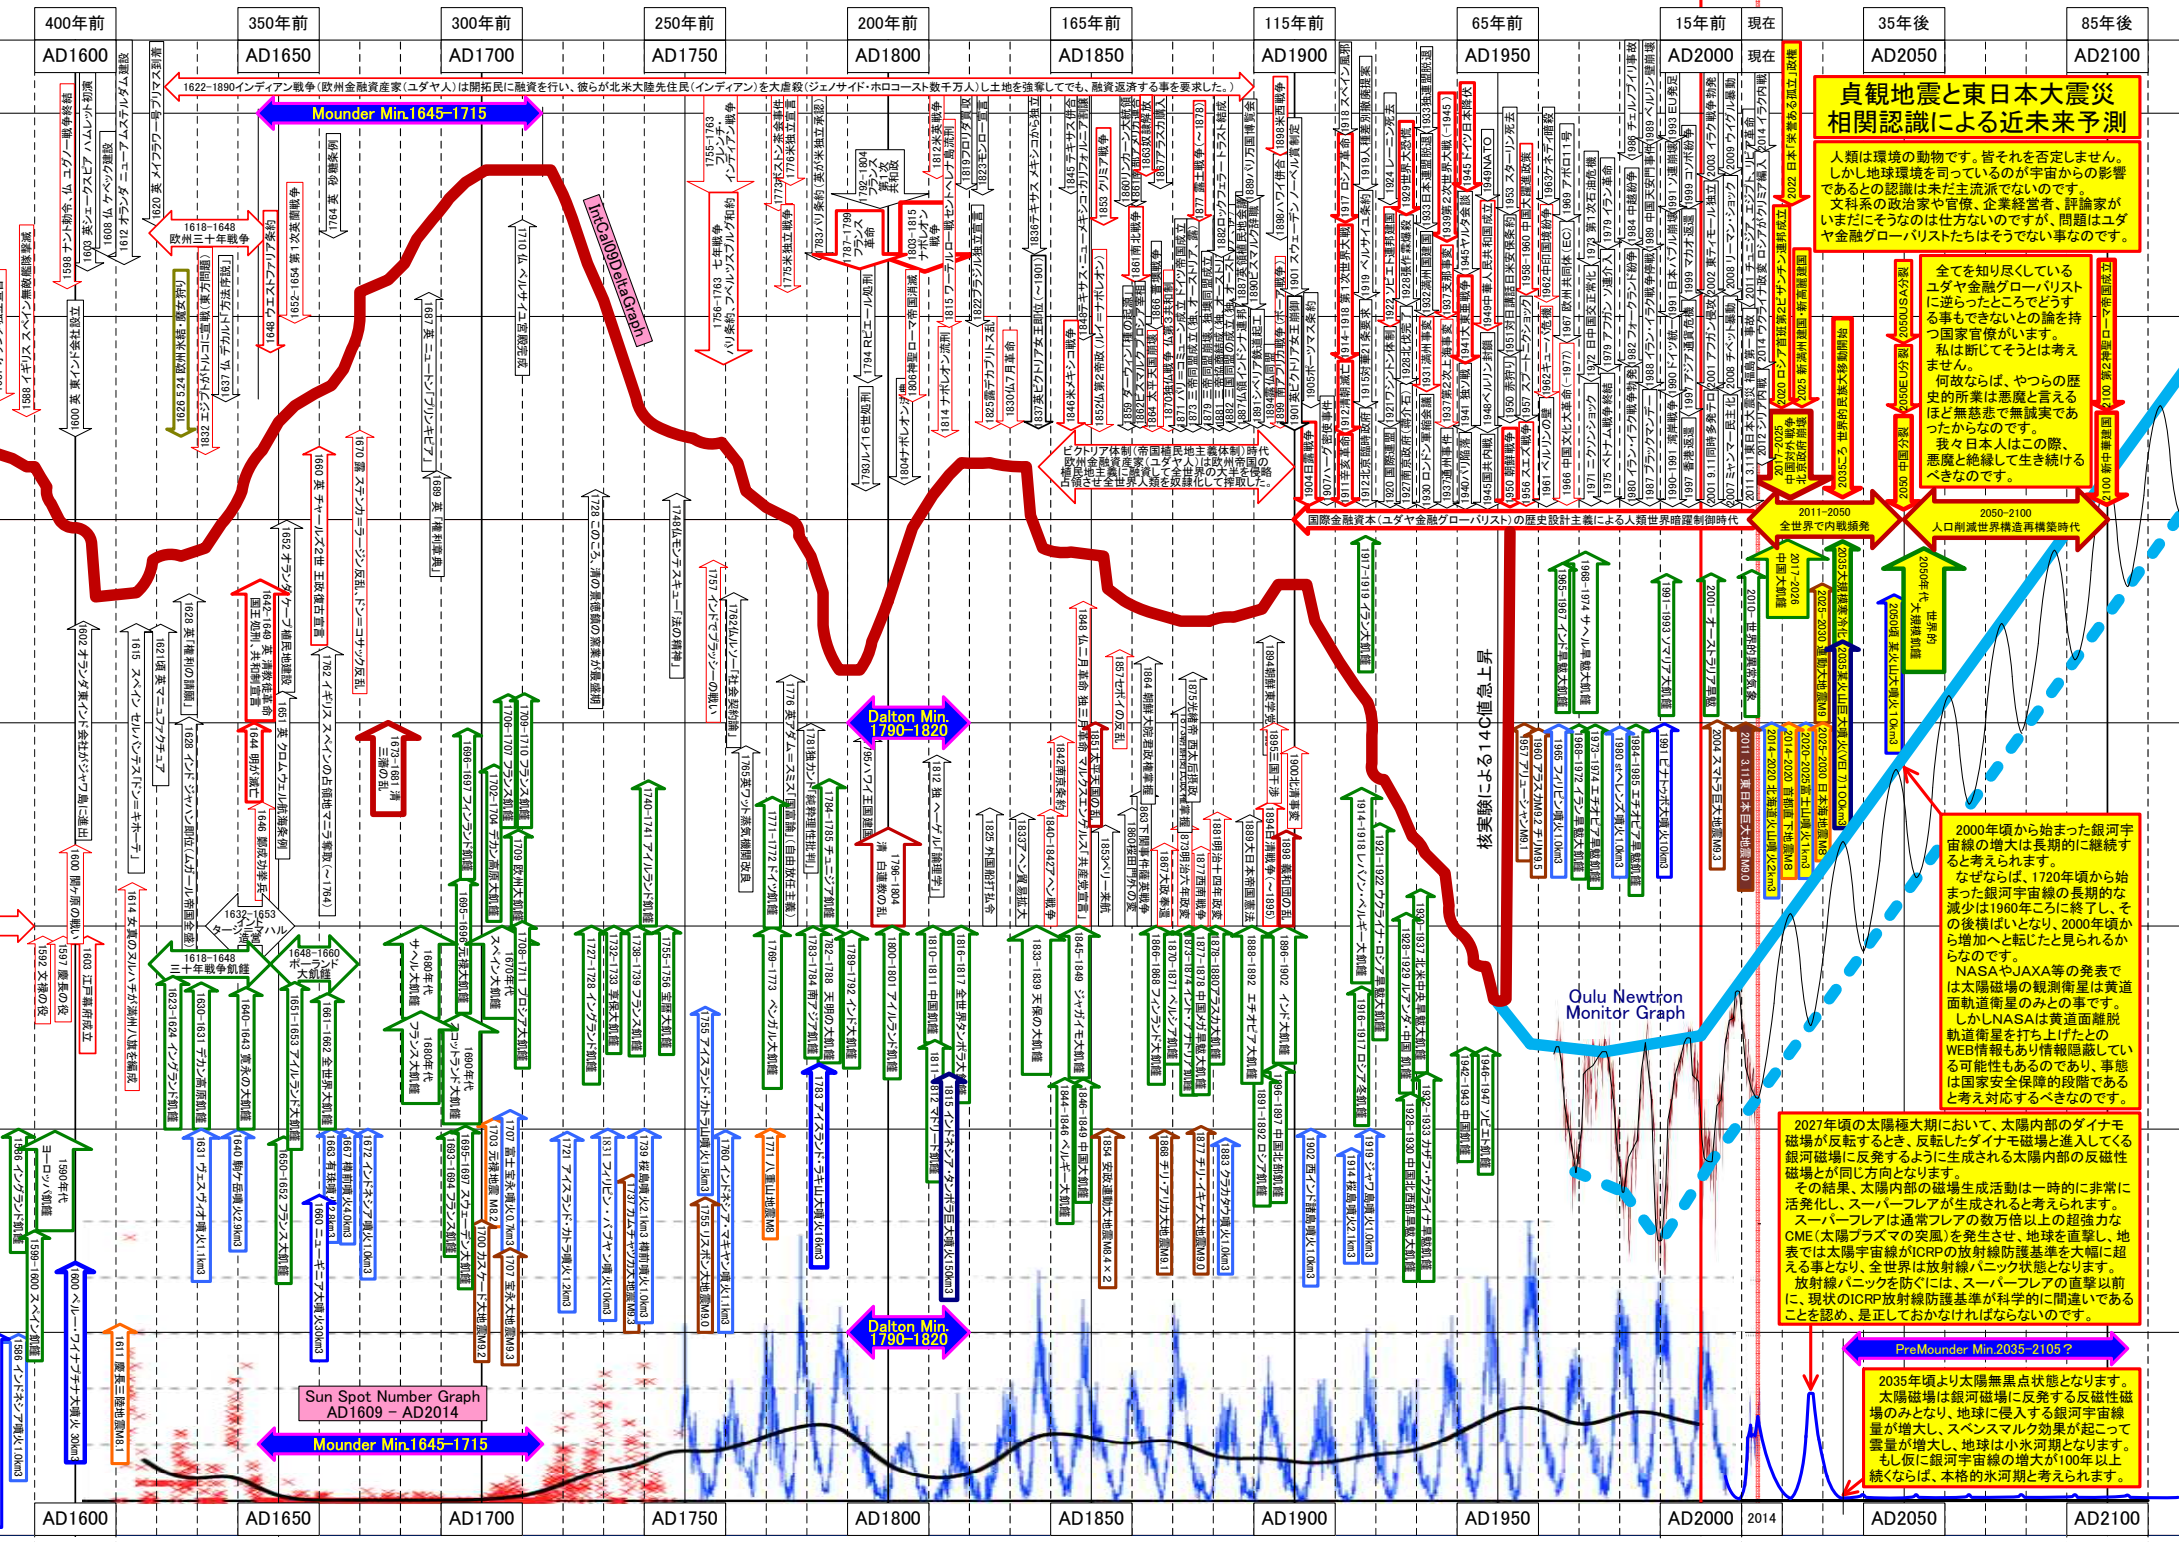

貞観地震と東日本大震災 相関認識による近未来予測

人類は環境の動物です。皆それを否定しません。しかし地球環境を司っているのが宇宙からの影響であるとの認識は未だ主流流でないのです。文科系の政治家や官僚、企業経営者、評論家がいまだにそのなはは仕方ないのですが、問題はユダヤ金融グローバルリストたちはそうでない事なのです。

全てを知り尽くしているユダヤ金融グローバルリストに巡らったところであらう事もできないとの論を持つ国家官僚がいます。私は斯くてそれは考えません。何故ならば、やつらの歴史的所業は虚偽と云えるほど無慈悲で無誠実であつたからなのです。我々日本人はこの際、悪魔と絡繰して生き続けるべきなのです。

2000年頃から始まった銀河宇宙線の増大は長期的に継続すると考えられます。なぜならば、1720年頃から始まった銀河宇宙線の長期的な減少は1960年ころに終了し、その後横ばいなり、2000年頃から増加へと転じたと思われるからなのです。NASAやJAXA等の発表では太陽磁場の観測衛星は黄道面軌道衛星のみとの事ですが、しかしNASAは黄道面離軌軌道衛星を打ち上げたとのWEB情報もあり情報隠蔽している可能性もあり得る段階であると考え対応すべきなのです。

2027年頃の太陽極大期において、太陽内部のダイナモ磁場が反転するとき、反転したダイナモ磁場と進入して来る銀河磁場に反発するように生成される太陽内部の反磁性磁場とが同じ方向となります。その結果、太陽内部の磁場生成活動は一時的に非常に活発化し、スーパーフレアが生成されると考えられます。スーパーフレアは通常フレアの数百倍以上の超強力なCME(太陽プラズマの突風)を発生させ、地球を直撃し、地表では太陽宇宙線がICRPの放射線防護基準を大幅に超える事となり、全世界は放射線ハンニック状態となります。放射線ハンニックを防ぐには、スーパーフレアの直撃以前に、現状のICRP放射線防護基準が科学的に間違っていることを認め、是正しておくなければならないのです。

2035年頃より太陽黒点状態となります。太陽磁場は銀河磁場に反発する反磁性磁場のみとなり、地球に侵入する銀河宇宙線量が増大し、スベンスマルク効果が起こって雲量が増大し、地球は小氷河期となります。もし仮に銀河宇宙線の増大が100年以上継続しなければ、本格的氷河期と考えられます。

2011-2050 全世界で内戦頻発
2050-2100 人口削減世界構造再構築時代
2010-2050 世界の長寿化時代
2020 中国分断
2030 中国分断
2050 USA分断
2060 USA分断
2070 中国分断
2080 中国分断
2090 中国分断
2100 中国分断
2110 中国分断
2120 中国分断
2130 中国分断
2140 中国分断
2150 中国分断
2160 中国分断
2170 中国分断
2180 中国分断
2190 中国分断
2200 中国分断
2210 中国分断
2220 中国分断
2230 中国分断
2240 中国分断
2250 中国分断
2260 中国分断
2270 中国分断
2280 中国分断
2290 中国分断
2300 中国分断
2310 中国分断
2320 中国分断
2330 中国分断
2340 中国分断
2350 中国分断
2360 中国分断
2370 中国分断
2380 中国分断
2390 中国分断
2400 中国分断
2410 中国分断
2420 中国分断
2430 中国分断
2440 中国分断
2450 中国分断
2460 中国分断
2470 中国分断
2480 中国分断
2490 中国分断
2500 中国分断